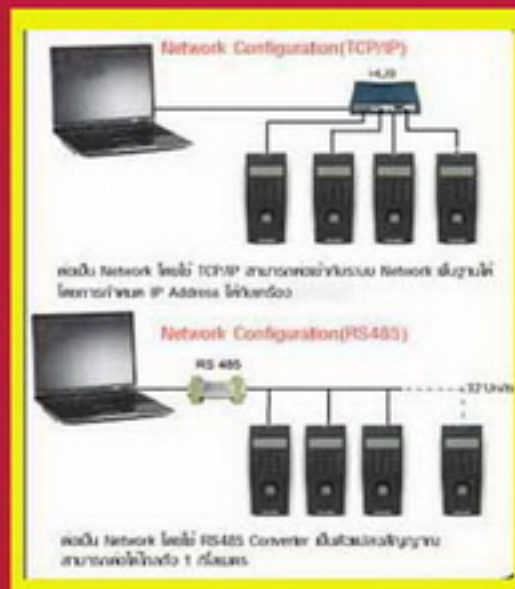

# Standalone Fingerprint Access Control System

**2,200 Fingerprint**  
**50,000 Transaction**  
**50 Time Zone**

**ZKSoftware**  
The Advanced Biometric Solution

**F 707**

**ชุดหัวอ่าน  
กระจก**

**สามารถใช้ร่วมกับ**

**Electric Lock ได้ทุกชนิด**

**F 707** เป็นเครื่องบันทึกเวลาพนักงาน และใช้ควบคุมการเข้า-ออก ประตูในสำนักงาน เป็นเครื่องที่มีการทำงานที่มีประสิทธิภาพ มีความเสถียร ในเรื่องระบบรักษาความปลอดภัย การนำเข้าและส่งออกของสัญญาณไฟนั้นถูกป้องกันด้วยวงจรที่ออกแบบมาเป็นอย่างดี เพื่อป้องกันการจ่ายไฟเกิน ติดตั้งง่ายด้วยการออกแบบที่น้ำหนักเบา และการใช้งานในส่วนของเมนูต่างๆออกแบบมาให้ใช้งานง่ายกับผู้ใช้ทุกระดับ

## รูปแบบการเชื่อมต่อ ( Connection )

## Specifications

User capacity: 2200  
Transaction capacity : 50,000  
Access Control: 50Time Zone, 5 Group,  
Electric Control: Directness relay output 3A/12 v.DC  
Communications: TCP/IP,RS232, RS485  
Keyboard and Display: LCD with 80 character and figure keypad  
Power : 9-24 v. DC,Stay  
: Stay current : 0.50 mA.  
: Work current : 400 mA.  
Inentification speed: <=2 Sec.  
False Acceptance Rate(FAR): <=0.0001%  
False Rejection Rate (FRR):<=1%  
Operating Temperature: 0 c- 45 c  
Access Control Output:Wiegand 26 bit  
Language : English, Thai  
Software Support: Window 2000 ,XP