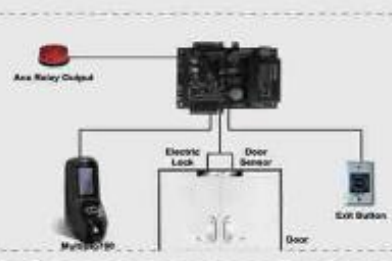

Face Scan

700

เครื่องสแกนใบหน้า

บันทึกเวลาทำงาน

ควบคุมเปิด-ปิดประตู

คุณสมบัติ Bio 700

Face Scan 700

รวมความครบครันในเครื่องเดียว
สแกนใบหน้า
สแกนลายนิ้วมือ
ทาบบัตร (Option)
บันทึกเวลาทำงาน
ควบคุมระบบเปิด-ปิดประตู

- ตัวเครื่องทำงานระบบ Standalone
- ใช้งานได้ 400 ใบหน้า และ 2,000 ลายนิ้วมือ
- กำหนดการใช้งานได้ทั้ง สแกนใบหน้า+ลายนิ้วมือ
- สแกนใบหน้า+ทาบบัตร (ID/MifareCard)*Option
- บันทึกการเข้า-ออกได้ 100,000 รายการ
- หัวอ่านลายนิ้วมือเป็นกระจก แข็งแรง ทนทาน
- มีความสามารถ สแกนใบหน้าได้เร็วเพียง 1 วินาที
- มีเสียงพูดตอบรับเป็นภาษาไทย
- ใช้ร่วมกับระบบเปิด-ปิดประตู กำหนดรูปแบบการเข้า-ออกได้ 50 รูปแบบ
- จอสี LCD 3 นิ้ว Touch Screen
- สามารถเรียกดูข้อมูลการเข้า-ออก และกำหนดสิทธิ์ผู้ใช้เครื่อง (Admin) ผ่านหน้าจอ LCD ของตัวเครื่องได้โดยตรง โดยไม่ต้องผ่านคอมพิวเตอร์
- ตัวเครื่องมีกล่องระบบอินฟราเรด มีความสามารถในการสแกนใบหน้าในที่มืดได้
- สามารถต่อกับชุด Electronic Lock ทุกชนิด
- สามารถต่อเข้ากับ ชุด Wiegand ได้
- รองรับ USB Flash Disk Ver.2.0
- เชื่อมต่อข้อมูลผ่าน TCP/IP RS232,485

Optional: 3,000 ใบหน้า
: 5,000 ลายนิ้วมือ
: 10,000 ID CARD

Specifications:

CPU	ZK Multi-Bio CPU 630MHz
Memory	256M Flash, 64M SDRAM
Hardware Platform	ZEM600
Fingerprint Sensor	ZK Optical Sensor
Camera	High Resolution Infrared Camera
Display	3 Inch Touch Screen
Face Capacity	400(optional 3000)
Fingerprint Capacity	2000(optional 5000)
ID Card Capacity	10,000(optional function)
Logs Capacity	100,000
Algorithm Version	ZKFace7.0(optional ZKFace5.0) & ZKFinger10.0/9.0
Communication	TCP/IP, RS232/485, USB Host
Access Control Interfaces for	3rd party electric lock, door sensor, alarm, wired bell and exit button
Anti-pass back Function	OK
Wiegand Signal	Wiegand in and out
Optional Functions	ID Card, Mifare card
Power Supply	12V/3A
Operating Temperature	0°C -45°C
Operating Humidity	20%-80%
Dimension	275(L)*100(H)*195(W) mm
Gross Weight	0.87 kg

Configuration:

Standalone

Work Together with Controller

MultiBio700

FACE SCAN Bio 700
Time Attendance
Access Control